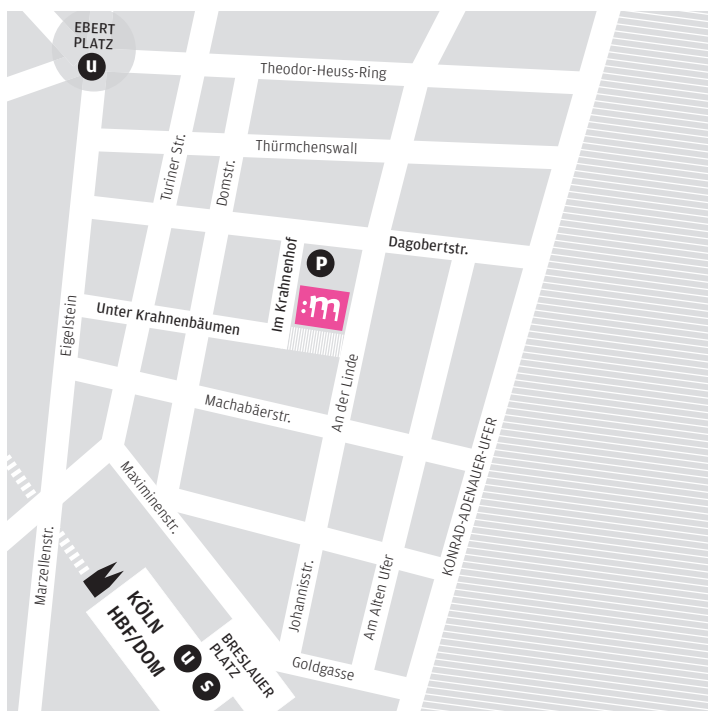

---

So finden Sie uns in Köln.

---

Sie erreichen uns über die Haltestelle der KVB und des VRS am Ebertplatz oder HBF/Breslauer Platz. Unsere Tiefgarage bietet ausreichend Parkmöglichkeiten. Einfahrt der Tiefgarage »Im Krahenhof«, Eingang der Hochschule für Musik und Tanz »Unter Krahenbäumen«. Die Garage wird 20 Minuten nach Veranstaltungsende geschlossen!

Unter Krahenbäumen 87, 50668 Köln

---